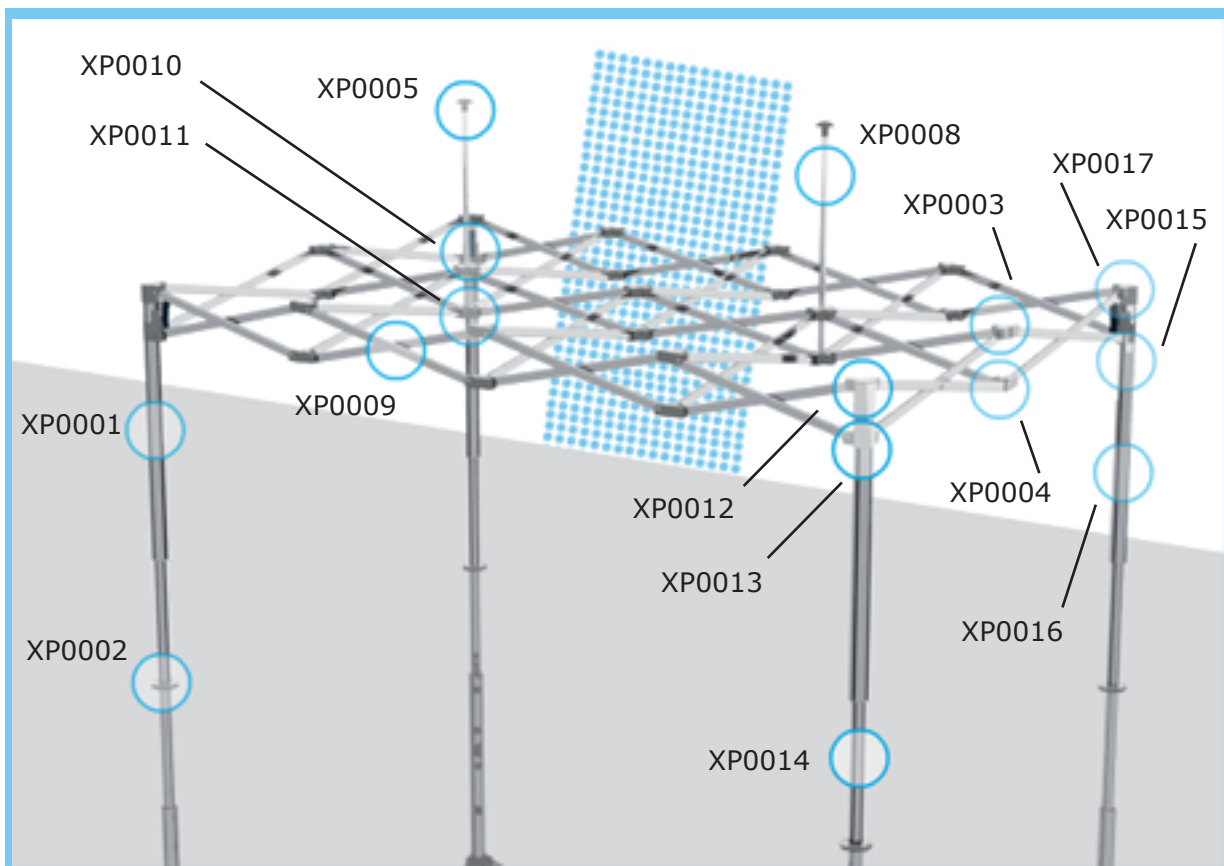

Référence des pièces XP345

Commentaires

Quantité

- XP001 Profilé haut
- XP002 Platine
- XP003 Pièce 3 ciseaux haut
- XP004 Pièce 3 ciseaux bas
- XP005 Soucoupe mât
- XP008 Mât aluminium
- XP009 Ciseaux double
- XP010 Croix centrale haut
- XP011 Croix centrale bas
- XP012 Haut de coin
- XP013 Bas de coin
- XP014 Profilé bas
- XP015 Gâchette
- XP016 Clips
- XP017 Capôt aluminium