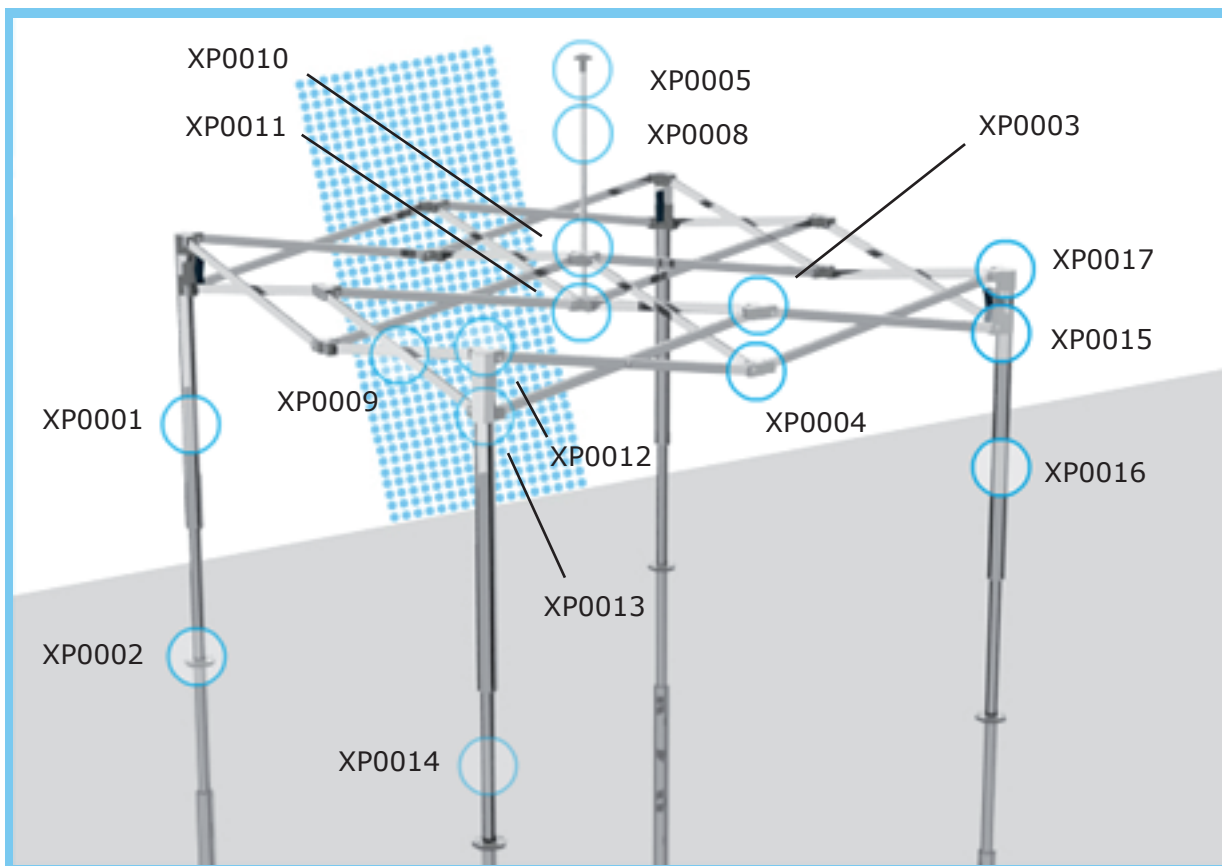

Référence des pièces XP220

Commentaires

Quantité

- XP001 Profilé haut
- XP002 Platine
- XP003 Pièce 3 ciseaux haut
- XP004 Pièce 3 ciseaux bas
- XP005 Soucoupe mât
- XP008 Mât aluminium
- XP009 Ciseaux double
- XP010 Croix centrale haut
- XP011 Croix centrale bas
- XP012 Haut de coin
- XP013 Bas de coin
- XP014 Profilé bas
- XP015 Gâchette
- XP016 Clips
- XP017 Capôt aluminium