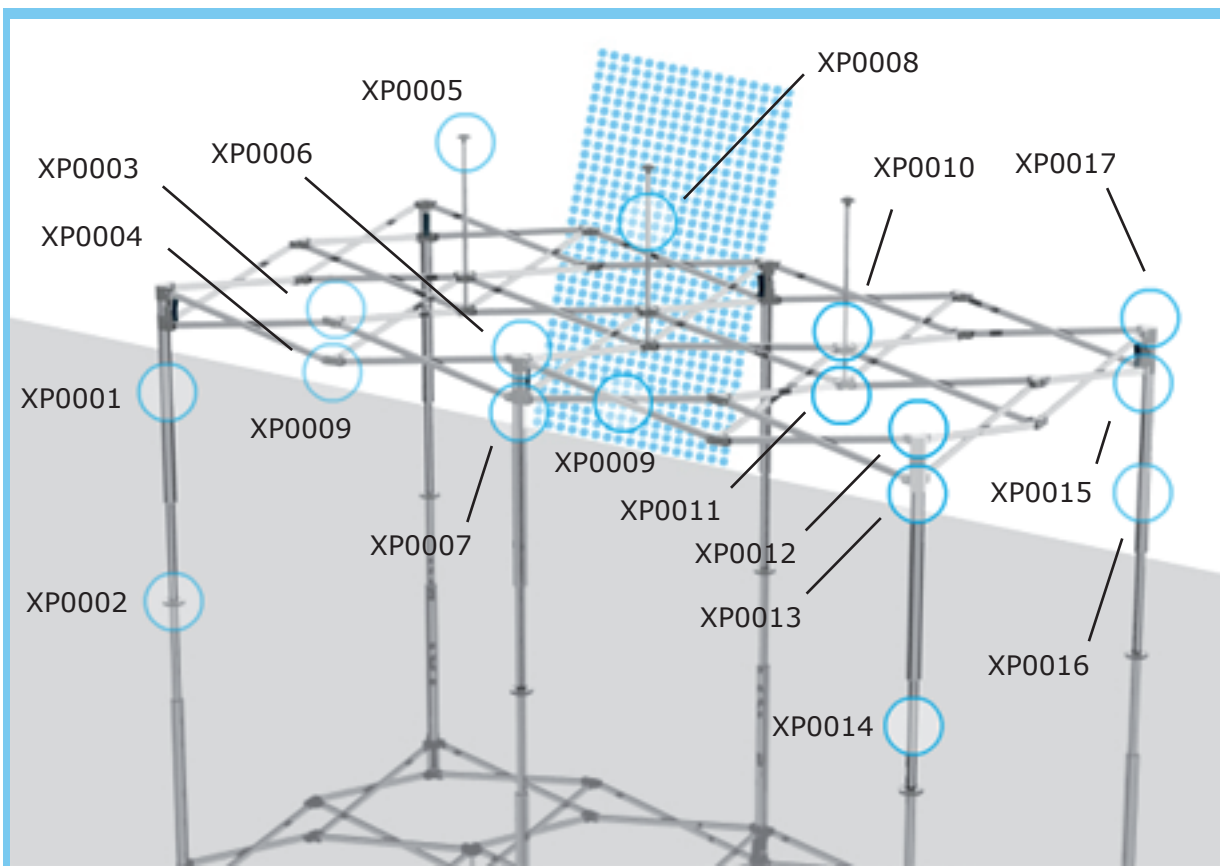

Référence des pièces XP360

Commentaires

Quantité

XP001	Profilé haut
XP002	Platine
XP003	Pièce 3 ciseaux haut
XP004	Pièce 3 ciseaux bas
XP005	Soucoupe mât
XP006	Haut de milieu
XP007	Bas de milieu
XP008	Mât aluminium
XP009	Ciseaux double
XP010	Croix centrale haut
XP011	Croix centrale bas
XP012	Haut de coin
XP013	Bas de coin
XP014	Profilé bas
XP015	Gâchette
XP016	Clips
XP017	Capôt aluminium