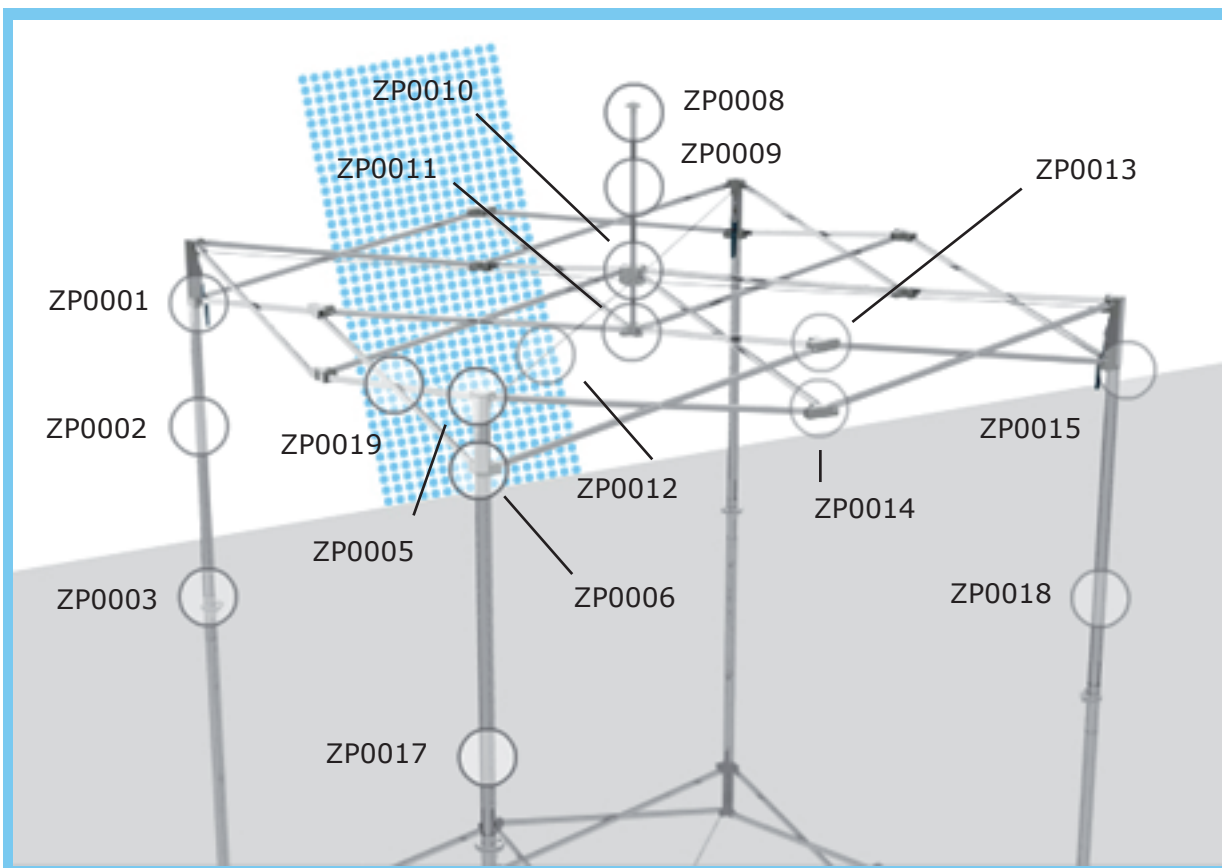

Référence des pièces ZP440

Commentaires

Quantité

- + ZP001 Levier de tension + pièce
- + ZP002 Clips
- + ZP003 Platine
- + ZP019 Ciseau double
- + ZP005 Haut de coin
- + ZP006 Milieu de coin
- + ZP017 Profilé bas
- + ZP008 Soucoupe mât
- + ZP009 Mât aluminium
- + ZP010 Croix centrale haut
- + ZP011 Croix centrale bas
- + ZP012 Câble de tension
- + ZP013 Pièce 3 ciseaux haut
- + ZP014 Pièce 3 ciseaux bas
- + ZP015 Capôt aluminium
- + ZP018 Profilé haut